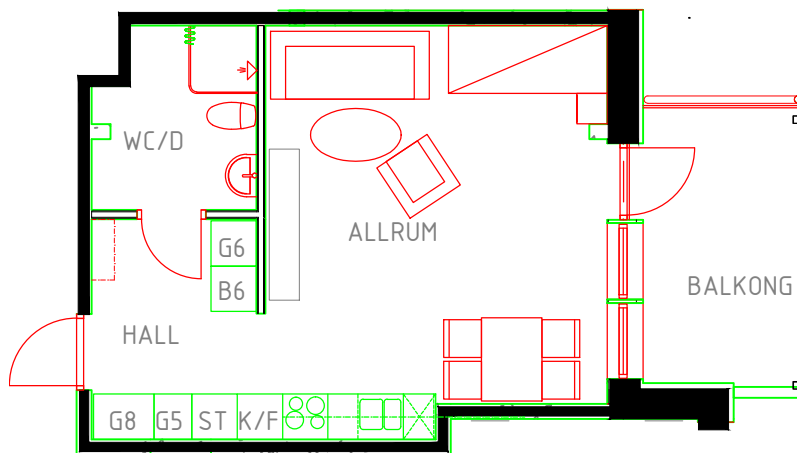

Kvarteret FORELLEN 7
Lillbrogatan 25 941 33 Piteå
Lgh 1001

1 rum och kokvrå 36 m²

Vån. BV

Skala 1:100