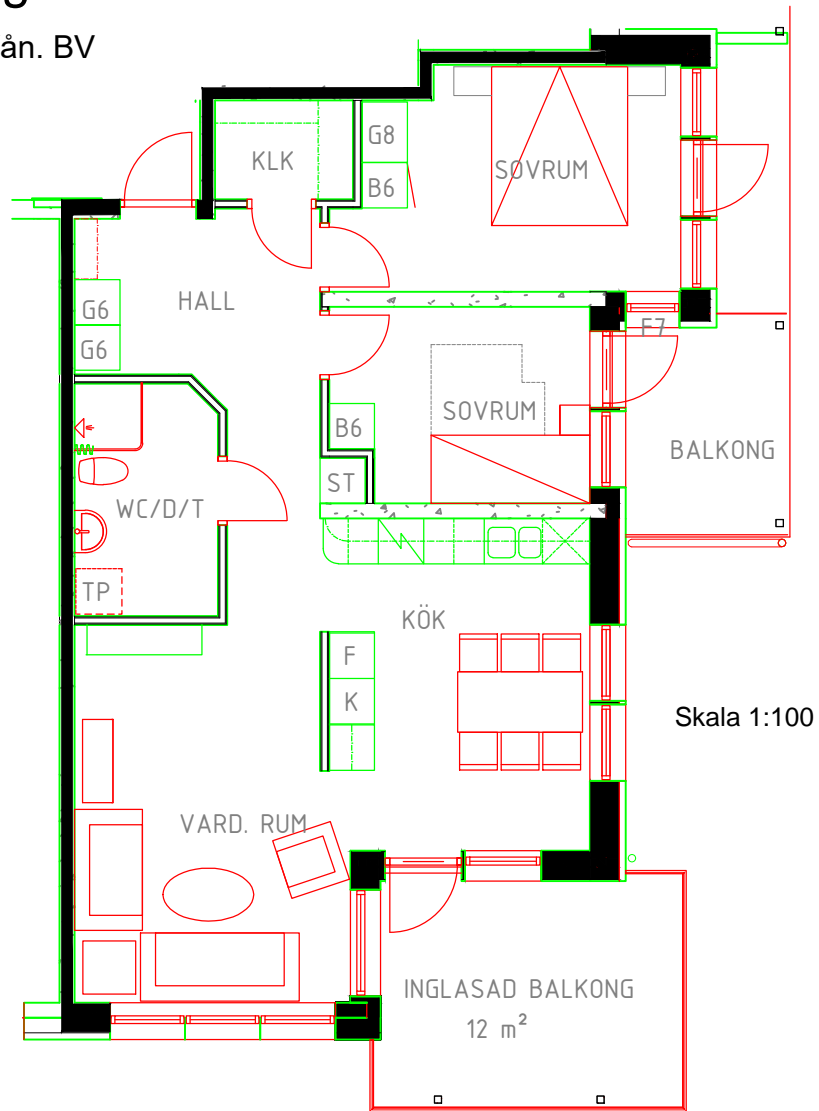

# Kvarteret FORELLEN 7

Lillbrogatan 25 941 33 Piteå

Lgh 1002 3 rum och kök 77 m<sup>2</sup>

Vån. BV

MELLANGATAN