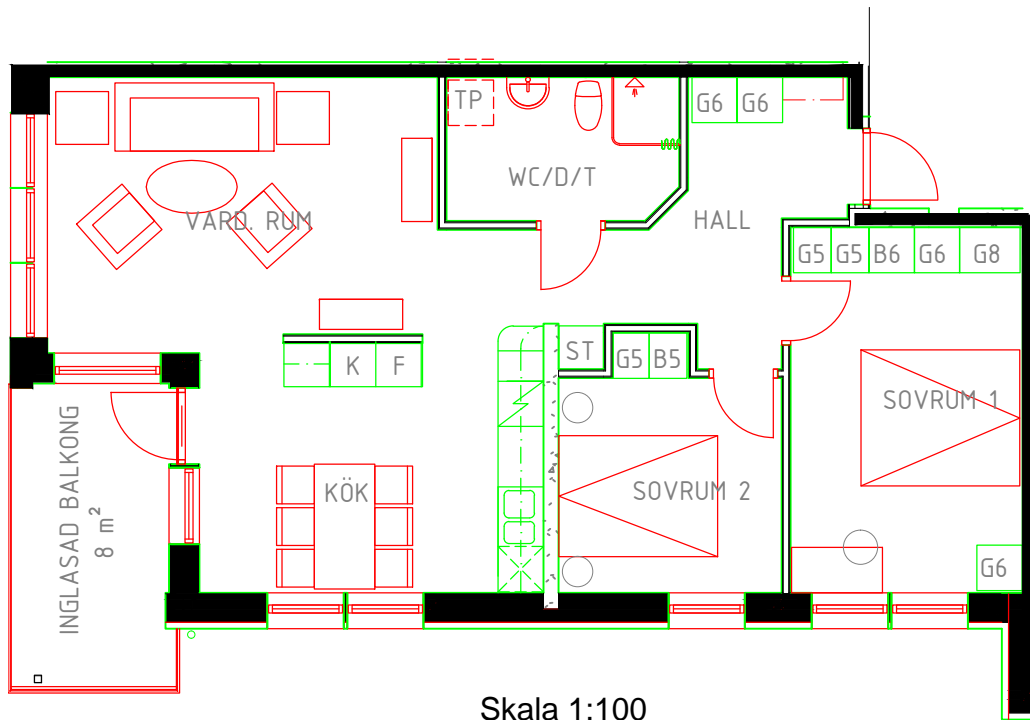

Kvarteret FORELLEN 7

Lillbrogatan 25 941 33 Piteå

Lgh 1005 3 rum och kök 77 m²

Vån. BV

Skala 1:100

MELLANGATAN