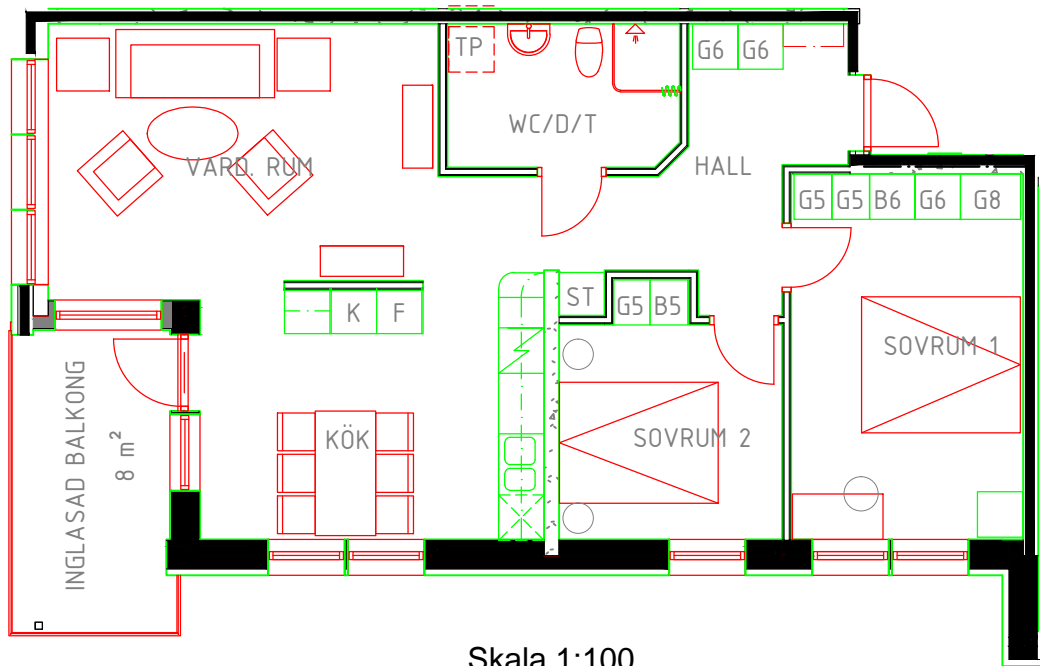

Kvarteret FORELLEN 7

Lillbrogatan 25 941 33 Piteå

Lgh 1103

3 rum och kök 77 m²

Vån. 1 TR

Skala 1:100

MELLANGATAN

ENTRÉ