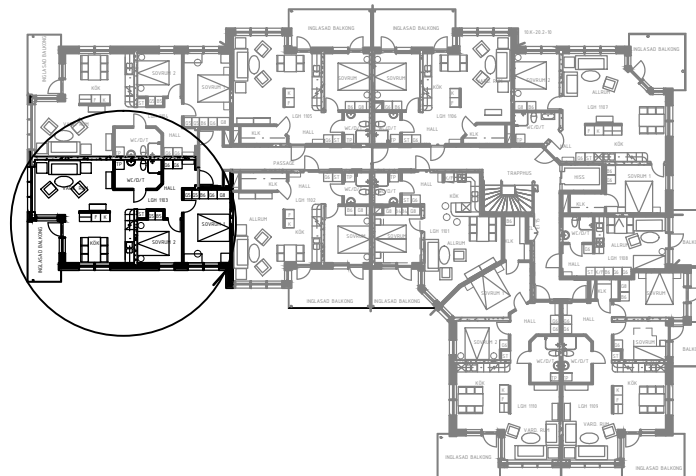

Kvarteret FORELLEN 7

Lillbrogatan 25 941 33 Piteå

Lgh 1103

3 rum och kök 77 m²

Vån. 1 TR

Skala 1:100

MELLANGATAN

ENTRÉ