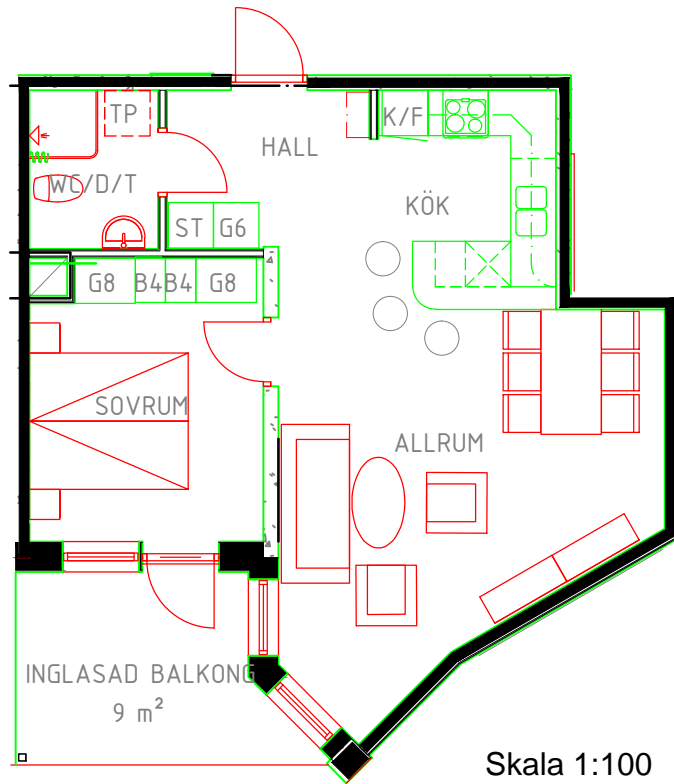

Kvarteret FORELLEN 7

Lillbrogatan 25 941 33 Piteå

Lgh 1101, 1201, 1301

2 rum och kök 53 m²

Vån. 1,2,3 TR

MELLANGATAN

ENTRÉ

LILLBROGATAN