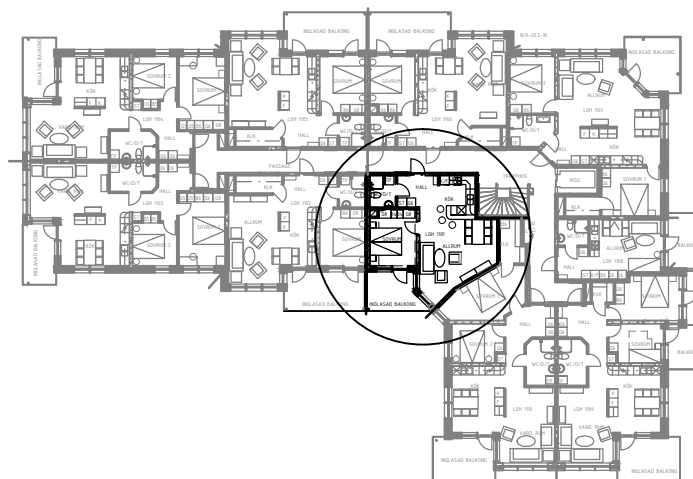

Kvarteret FORELLEN 7

Lillbrogatan 25 941 33 Piteå

Lgh 1101, 1201, 1301

2 rum och kök 53 m²

Vån. 1,2,3 TR

MELLANGATAN

ENTRÉ

LILLBROGATAN