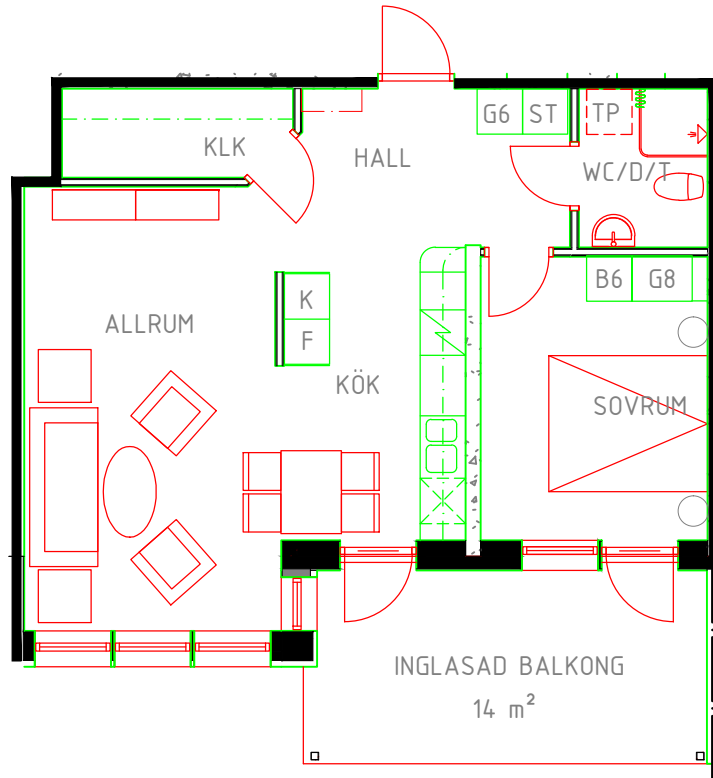

Kvarteret FORELLEN 7

Lillbrogatan 25 941 33 Piteå

Lgh 1102, 1202, 1302

2 rum och kök 57,5 m²

Vån. 1,2,3 TR

Skala 1:100

MELLANGATAN

ENTRÉ