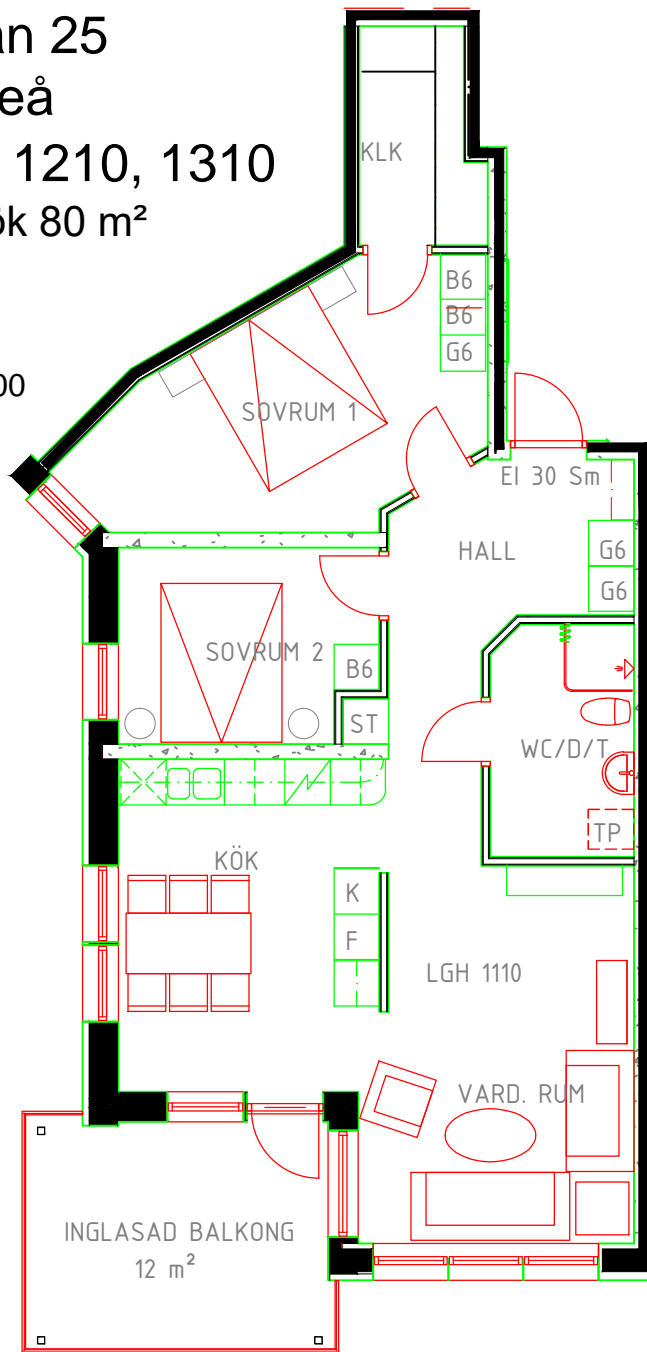

Lillbrogatan 25
941 33 Piteå
Lgh 1110, 1210, 1310
3 rum och kök 80 m²
Vån. 1,2,3 TR

Skala 1:100

MELLANGATAN

ENTRÉ