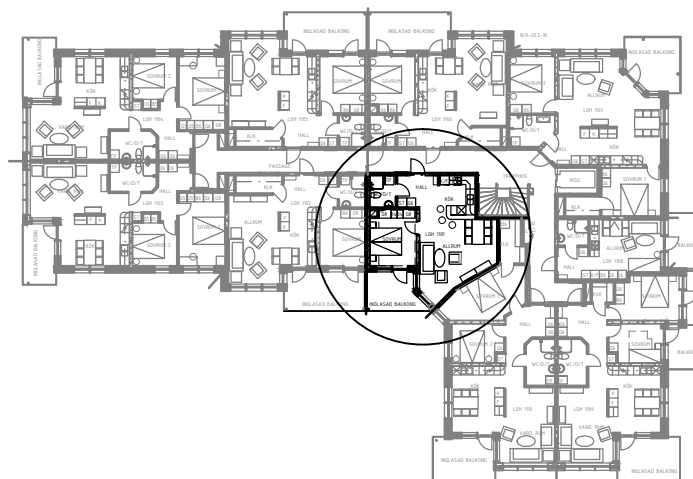

# Kvarteret FORELLEN 7

Lillbrogatan 25 941 33 Piteå

Lgh 1101, 1201, 1301

2 rum och kök 53 m<sup>2</sup>

Vån. 1,2,3 TR

MELLANGATAN

ENTRÉ

LILLBROGATAN