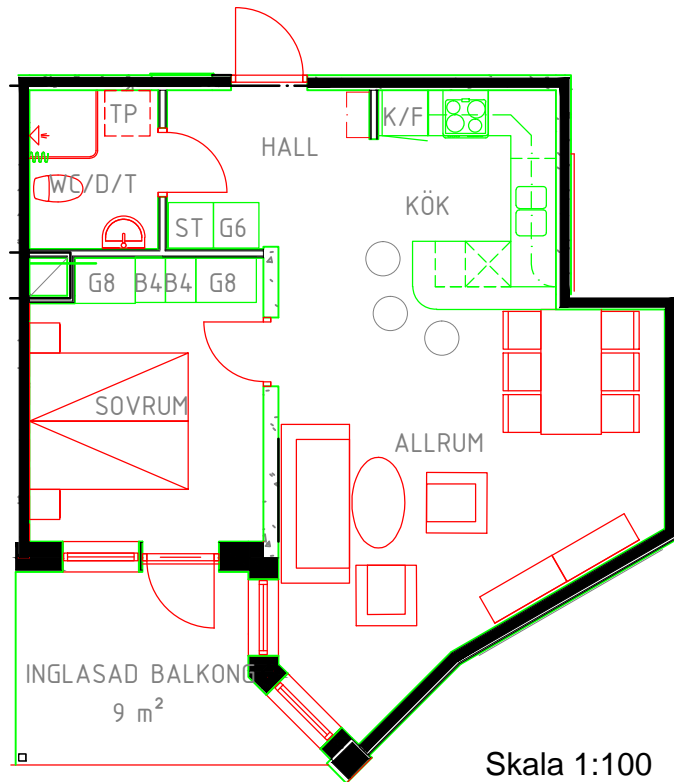

# Kvarteret FORELLEN 7

Lillbrogatan 25 941 33 Piteå

Lgh 1101, 1201, 1301

2 rum och kök 53 m<sup>2</sup>

Vån. 1,2,3 TR

MELLANGATAN

ENTRÉ

LILLBROGATAN