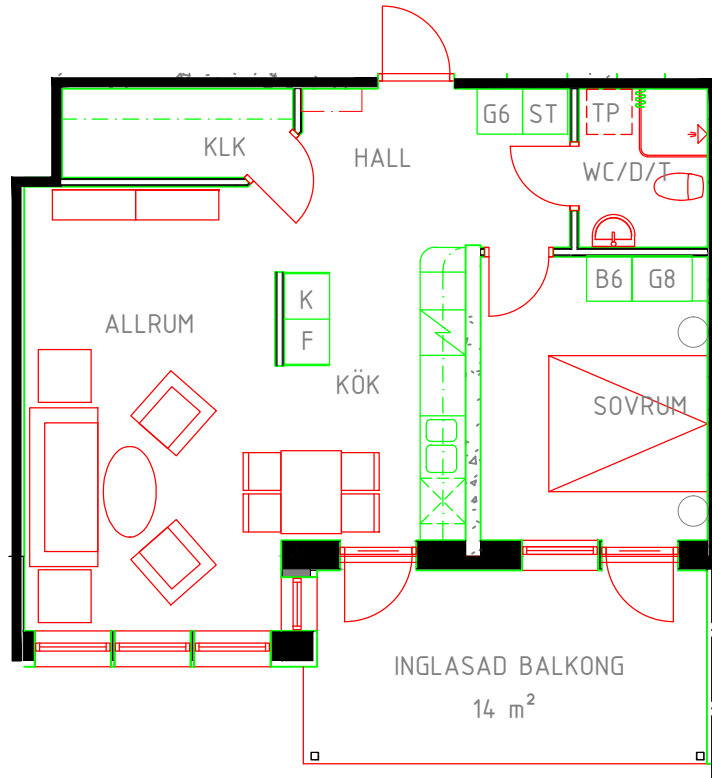

Kvarteret FORELLEN 7

Lillbrogatan 25 941 33 Piteå

Lgh 1102, 1202, 1302

2 rum och kök 57,5 m²

Vån. 1,2,3 TR

Skala 1:100

MELLANGATAN

ENTRÉ