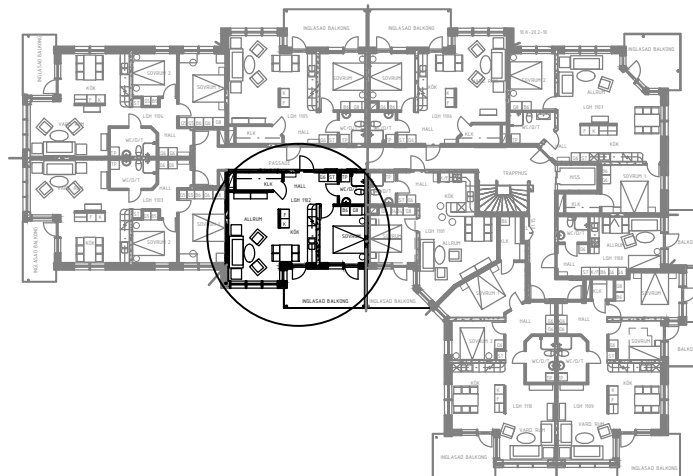

Kvarteret FORELLEN 7

Lillbrogatan 25 941 33 Piteå

Lgh 1102, 1202, 1302

2 rum och kök 57,5 m²

Vån. 1,2,3 TR

Skala 1:100

MELLANGATAN

ENTRÉ