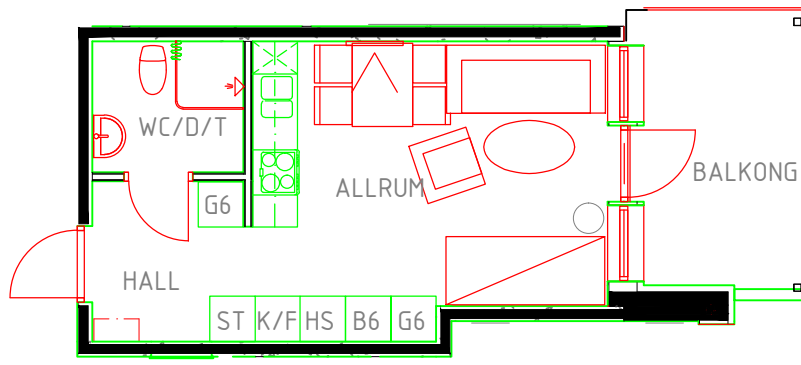

Kvarteret FORELLEN 7

Lillbrogatan 25 941 33 Piteå

Lgh 1108, 1208, 1308

1 rum och kokvrå 26 m² Vån. 1,2,3 TR

Skala 1:100