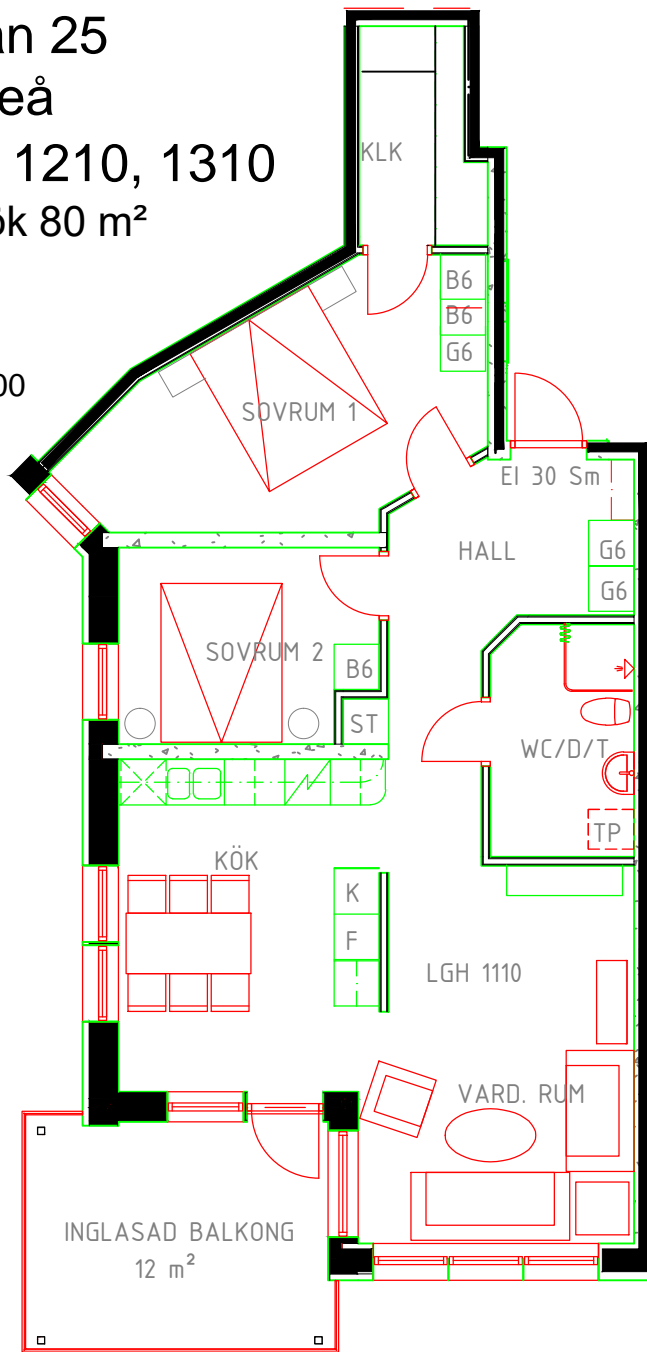

Lillbrogatan 25
941 33 Piteå
Lgh 1110, 1210, 1310
3 rum och kök 80 m²
Vån. 1,2,3 TR

Skala 1:100

MELLANGATAN

ENTRÉ

LILLBROGATAN