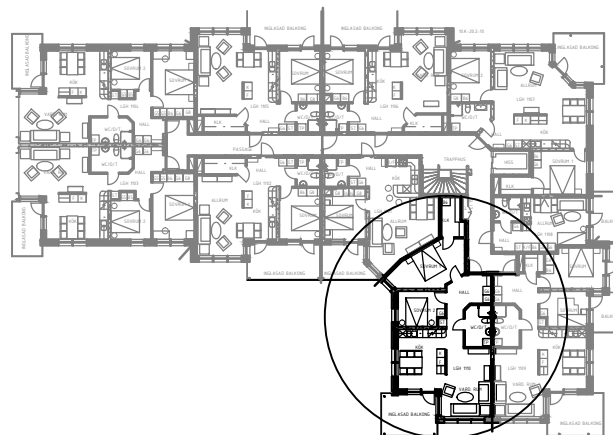

Lillbrogatan 25
941 33 Piteå
Lgh 1110, 1210, 1310
3 rum och kök 80 m²
Vån. 1,2,3 TR

Skala 1:100

MELLANGATAN

ENTRÉ

LILLBROGATAN