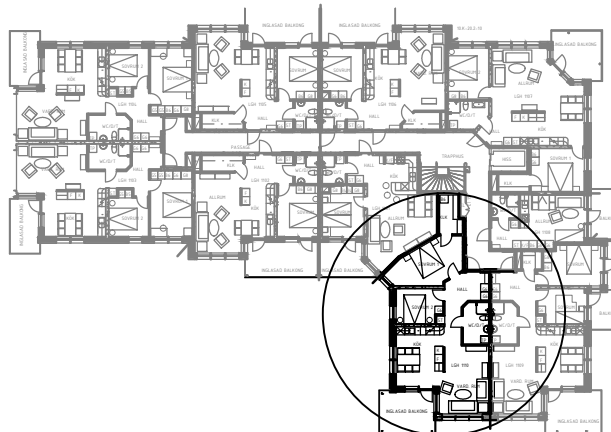

Lillbrogatan 25
941 33 Piteå
Lgh 1110, 1210, 1310
3 rum och kök 80 m²
Vån. 1,2,3 TR

Skala 1:100

MELLANGATAN

ENTRÉ

LILLBROGATAN