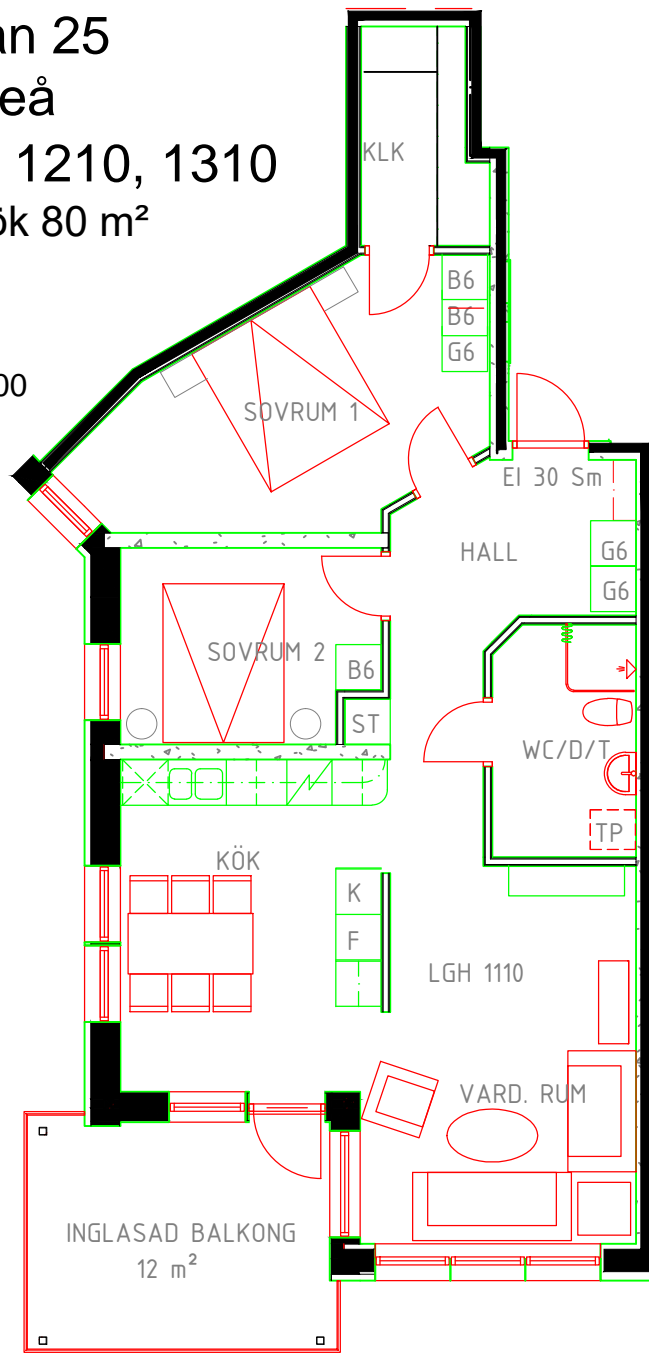

Lillbrogatan 25
941 33 Piteå
Lgh 1110, 1210, 1310
3 rum och kök 80 m²
Vån. 1,2,3 TR

Skala 1:100

MELLANGATAN

ENTRÉ

LILLBROGATAN