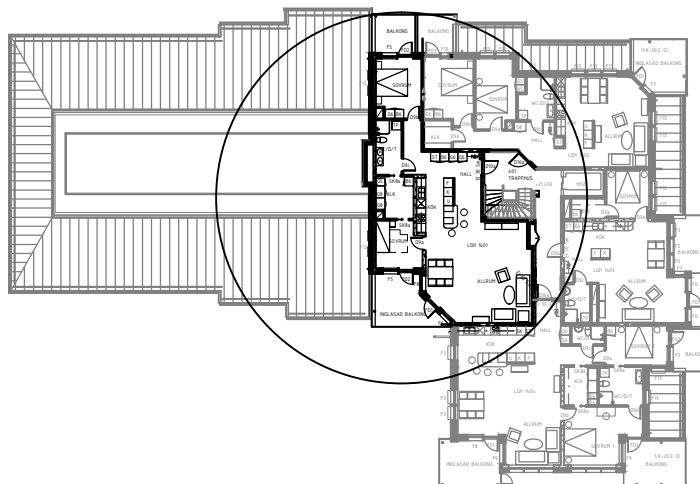

Kvarteret FORELLEN 7

Lillbrogatan 25 941 33 Piteå

Lgh 1401

3 rum och kök 104 m²

Vån. 4 TR

Skala 1:100

INGLASAD BALKONG

12 m²

MELLANGATAN

ENTRÉ

LILLBROGATAN